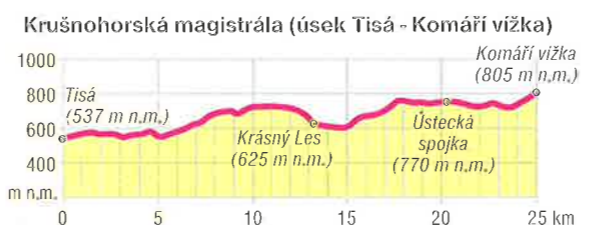

- Labská stezka
- značené cyklotrasy KČT
- cyklotrasy Cykloreģionu Krušné hory:
- značené spojky české a německé cyklotrasy
- neznacené a částečně znacené cyklotrasy:
- Ústecká spojka
- cyklotrasy Jezero Milada a Chlumec