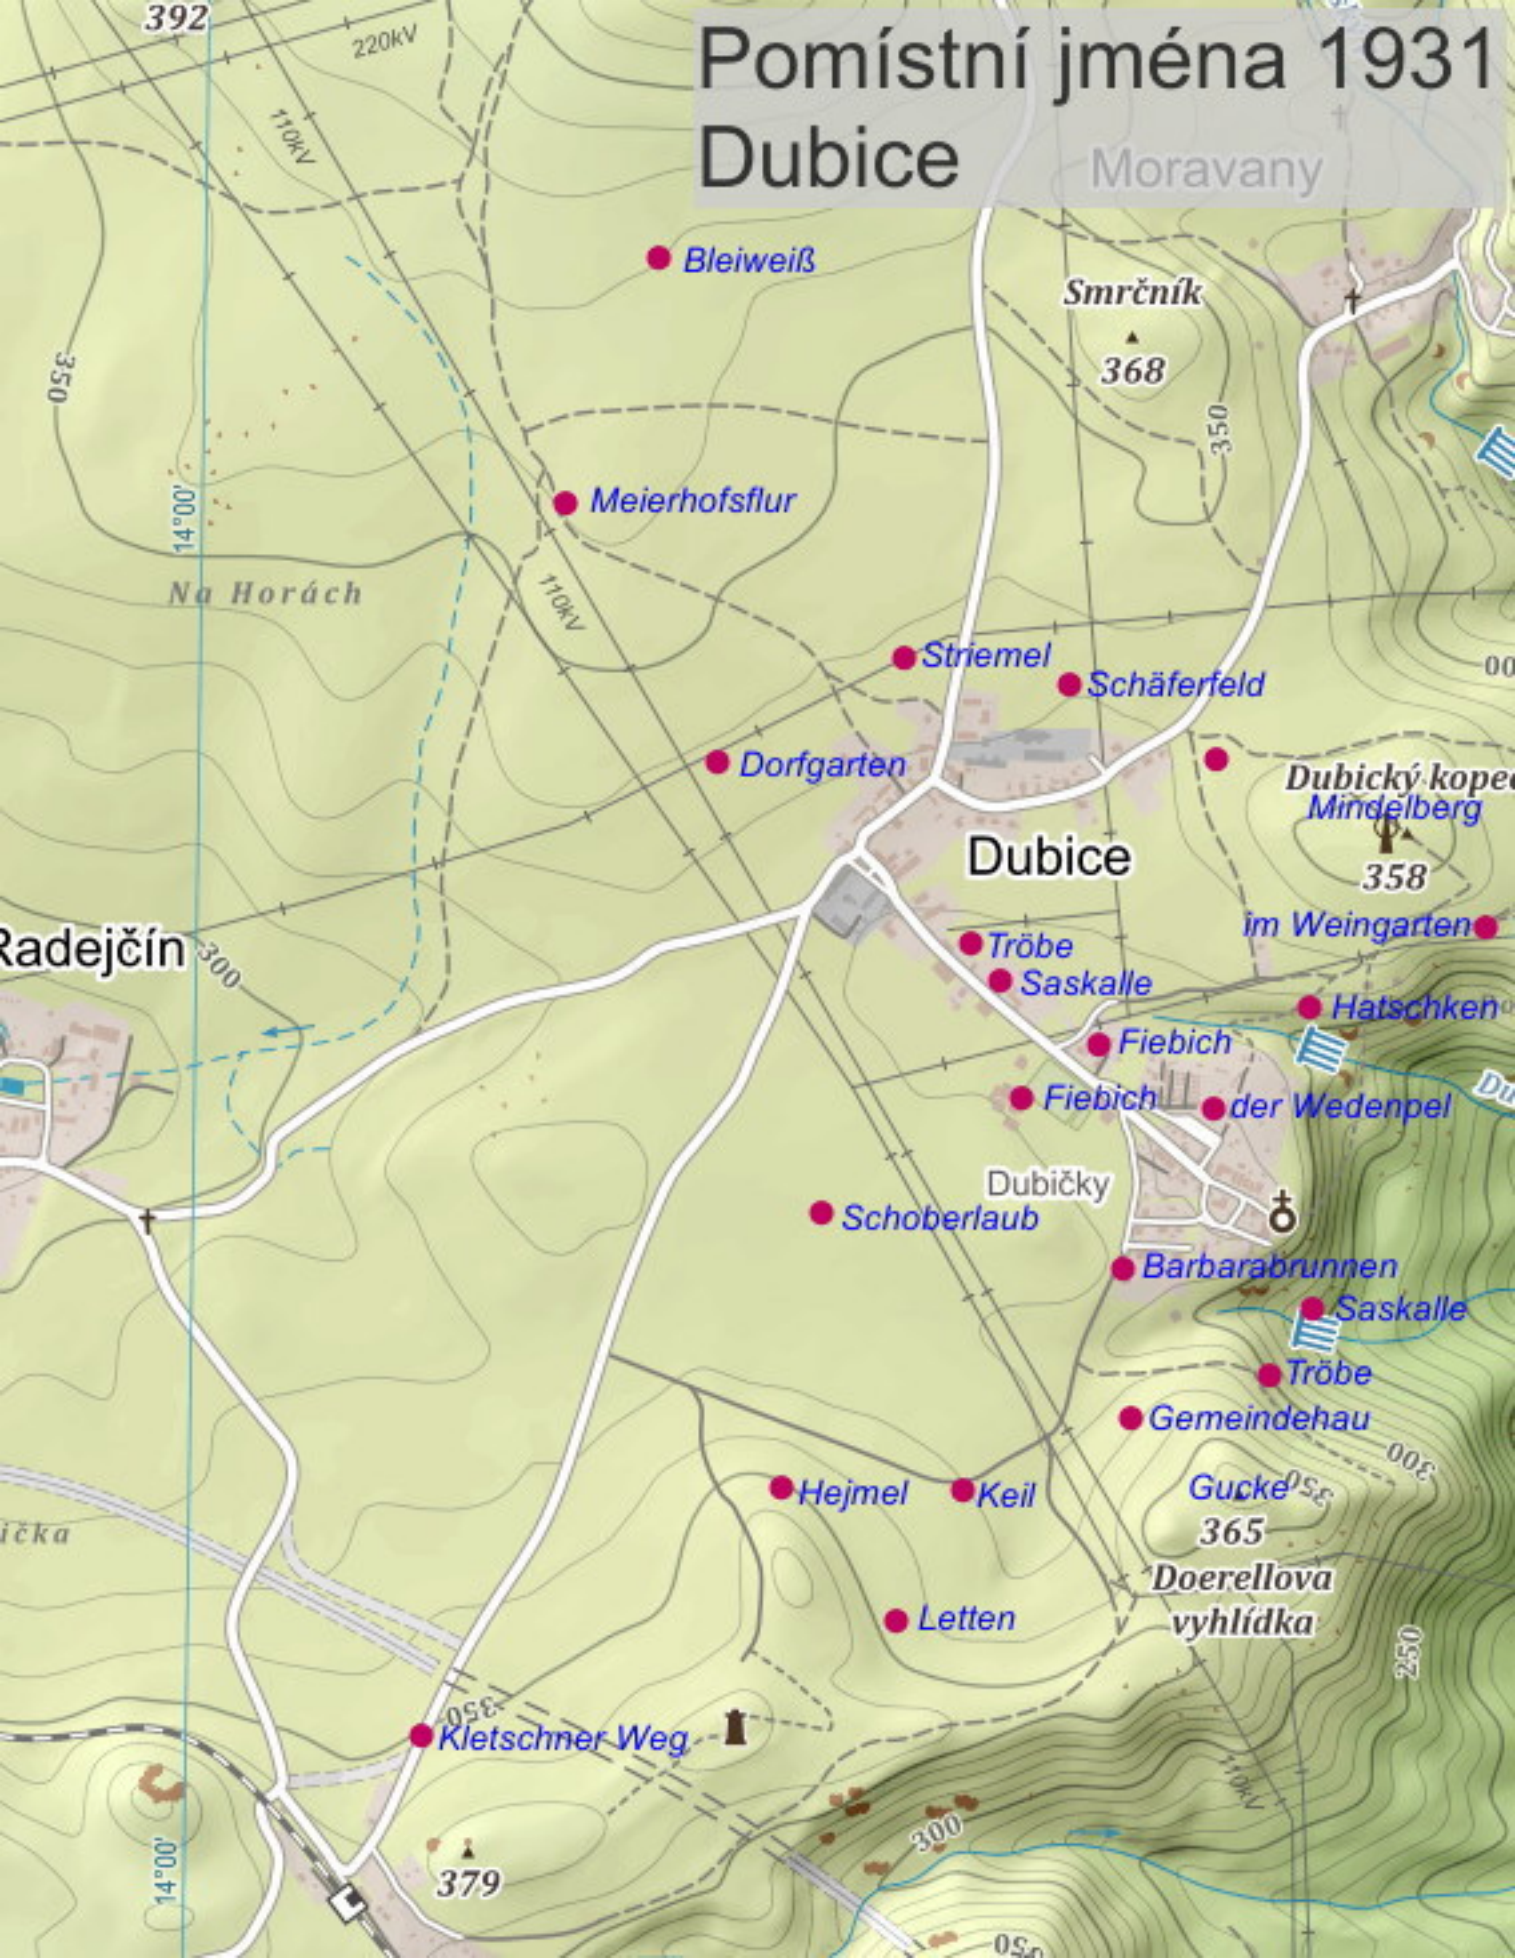

	<i>pomístní jméno</i>	<i>přibližný překlad</i>	<i>dnešní název</i>	<i>základ</i>
1	Bleiweiß	Olovnatá běloba?		
2	Striemel	Pruh		
3	Keil	Klín		
4	Hejmel			
5	Fibich	Pastvina		
6	Letten	Jíly		
7	Kletschner Weg	Cesta do Kletečné		
8	Gucke	Výhled	Doerellova vyhlídka	
9	Gemeindehau	Obecní paseka		
10	Kirschgarten	Třešňovka		
11	Hatschken			Haťka
12	Saskalle			Záskalí
13	Tröbe	Pastvina		
14	der Wedenpel			
15	Barbarabrunnen	Barbořina studna		
16	Schoberlaub	Stoh		
17	Mindelbusch			
18	Maierhofsflur	Niva statku		
19	Dorfgarten	Vesnická zahrada		
20	Schäferfeld	Ovčákovo pole		
21	Mindelberg		Dubický kopec	
22	im Weingarten	Na vinici		

Pomístní jména 1931

Dubice

• Bleiweiß

• Meierhofsflur

• Striemel

• Schäferfeld

• Dorfgarten

Dubice

• Tröbe

• Saskalle

• Fiebich

• Fiebich

• Schoberlaub

• Hejmel

• Keil

• Letten

Dubičky

• Barbarabrunnen

• Saskalle

• Tröbe

• Gemeindehau

Gucke

365

Doerellova
vyhlídka