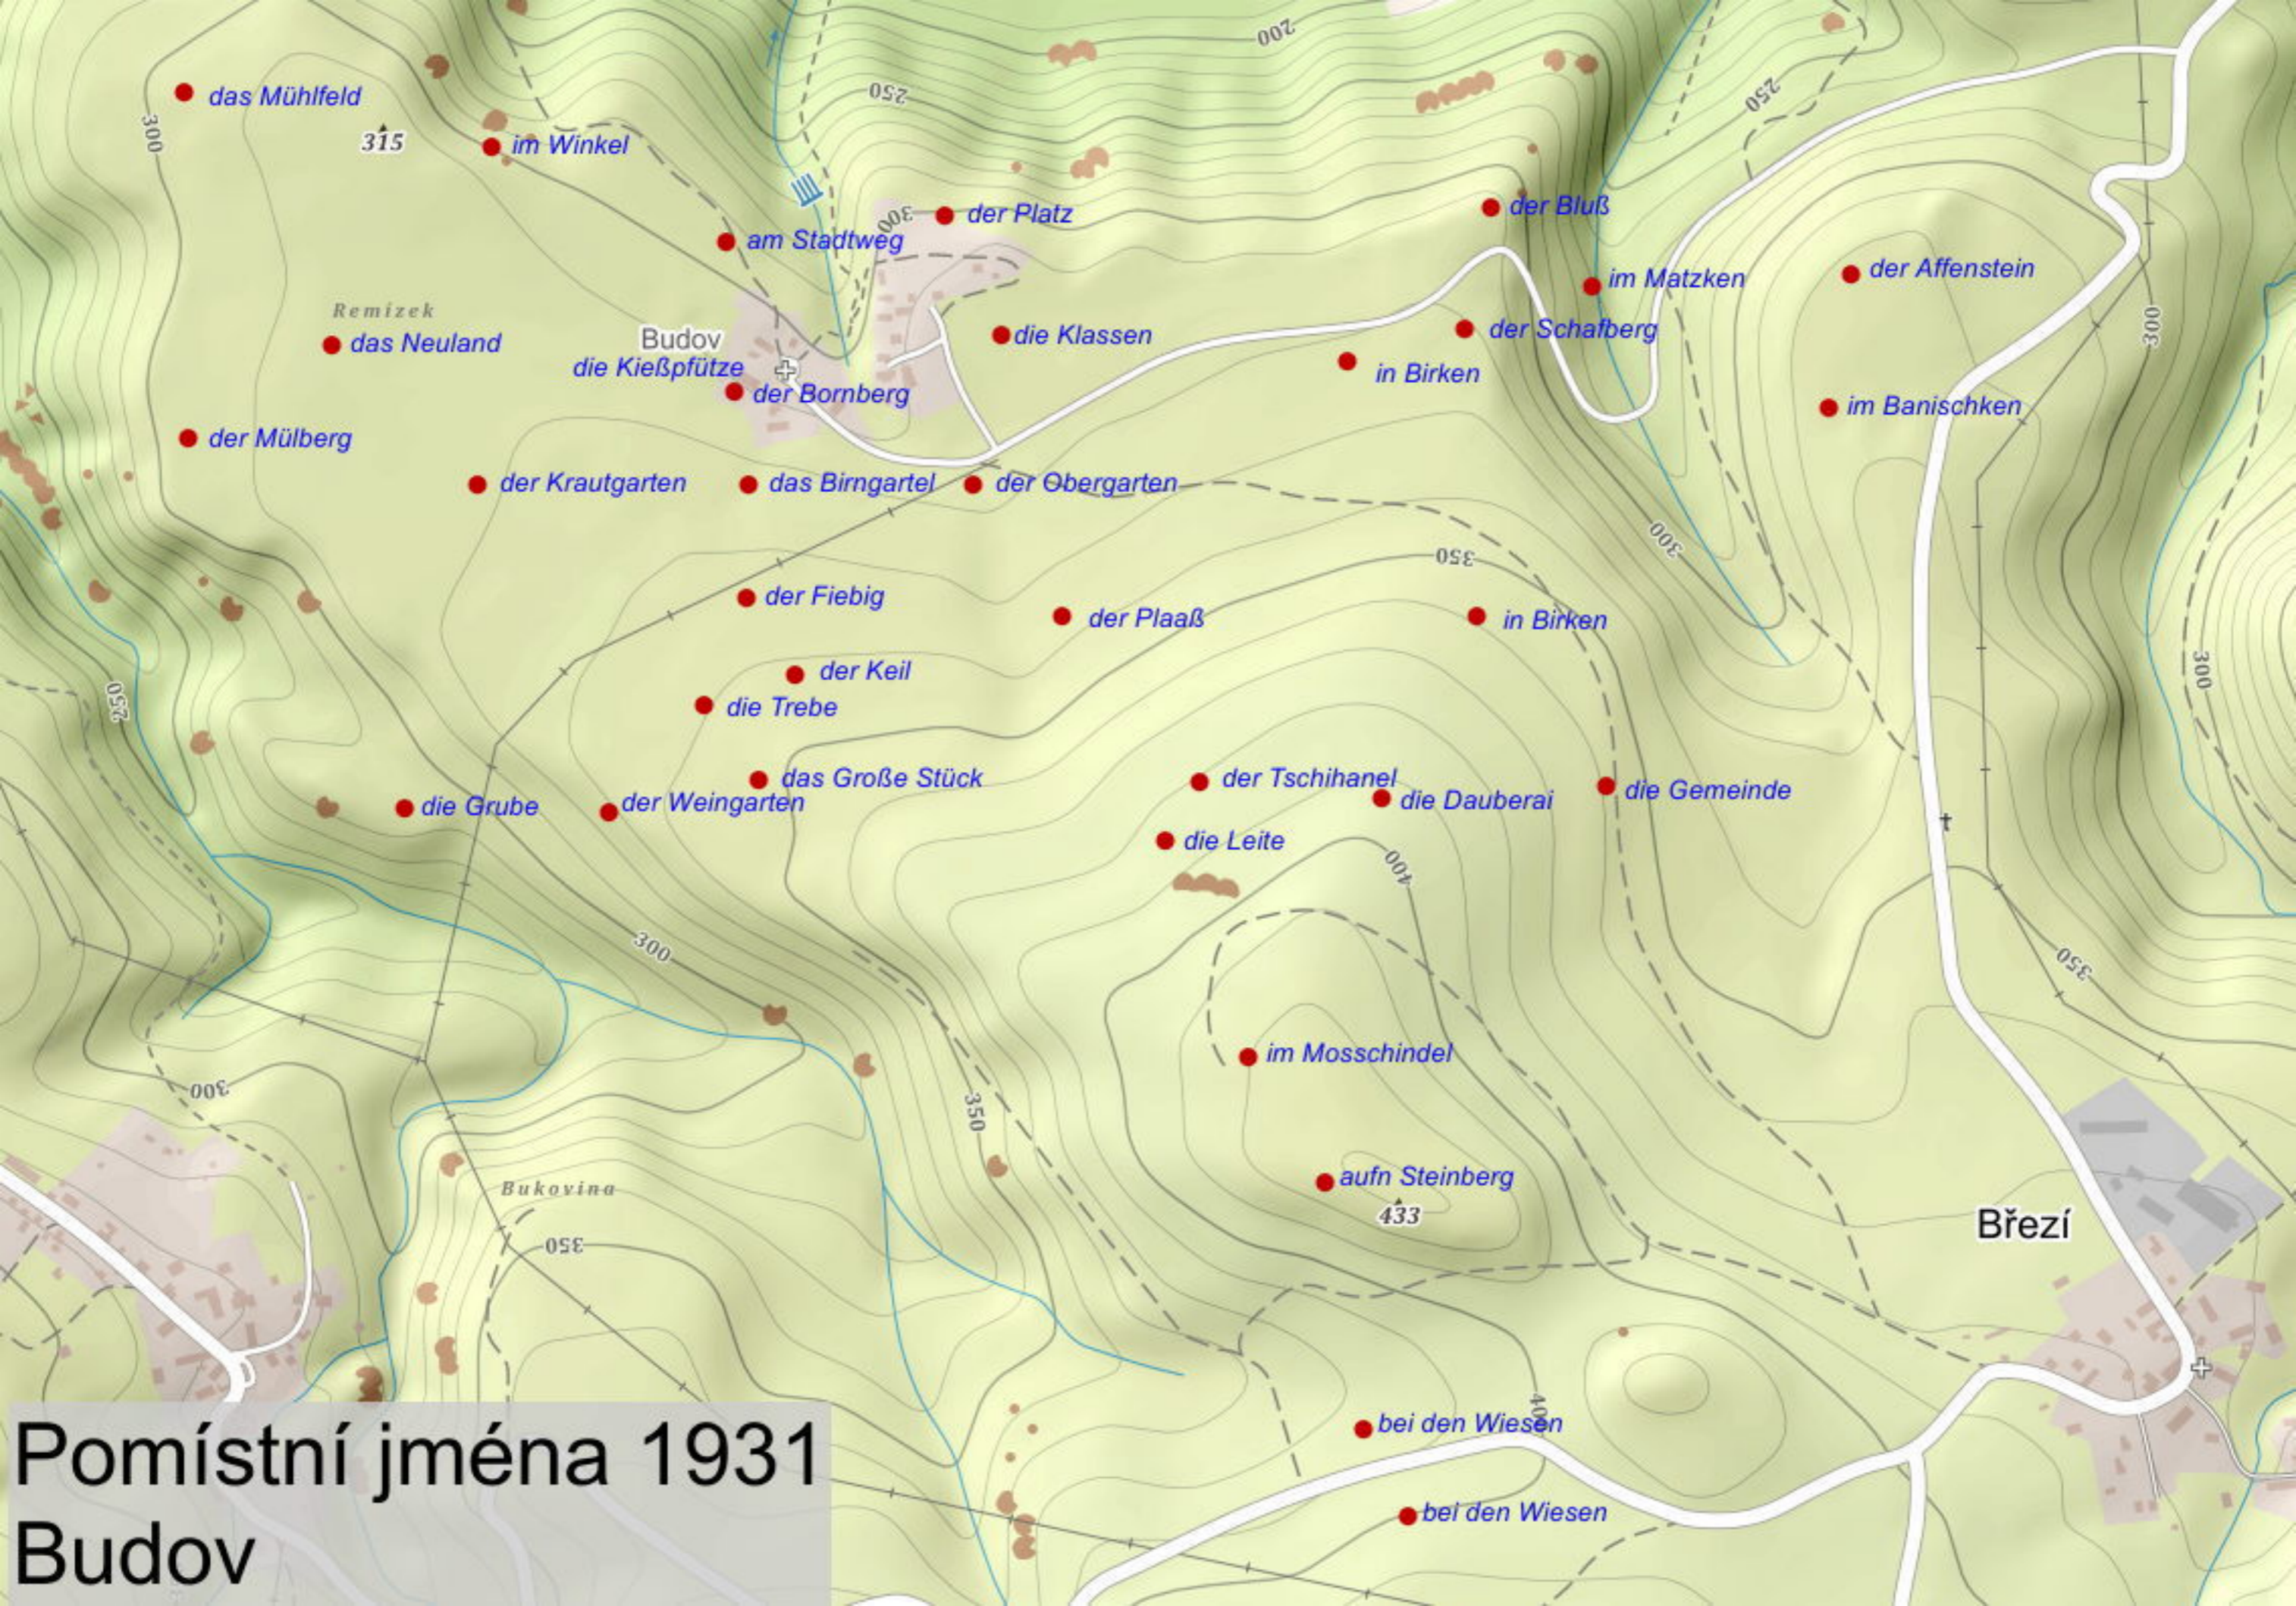

# Budonve

	<i>pomístní jméno</i>	<i>přibližný překlad</i>	<i>dnešní název</i>	<i>základ</i>		<i>pomístní jméno</i>	<i>přibližný překlad</i>	<i>dnešní název</i>	<i>základ</i>
1	aufn Steinberg	Na kamenné hoře			20	die Kiespfütze	Písečná louže		
2					21				
3	die Trebe	Pastvina			22	am Stadtweg	Cesta do města		
4	der Platz	Místo			23	im Winkel	V koutě		
5	der Bluß			Ploska	24				
6	der Bornberg	Pramenná hora			25	die Grube	Dolík		
7					26	die Leite	Stráň		
8	in Birken	V břízách			27	im Motschiedel			Močidla
9	der Schafberg	Ovčí vrch			28				
10	die Dauberei			Dubí	29	die Lauke			Louka
11	die Gemeinde	Obec			30	das Mühlfeld	Mlýnské pole		
12	das Birngartel	Hrušková zahrádka			31	der Obergarten	Horní zahrada		
13	das Krautgarten	Zelinářská zahrada			32	der Plaaß			Ploska
14	der Keil	Klín			33	die Klassen			
15	der Tschihanel			Číhaná	34	im Banischken			Bahniště
16	der Fiebig	Pastvina			35	der Affenstein	Opičí kámen		
17	der Weingarten	Vinice			36	im Matzken			
18	das Neuland	Novina			37	das Große Stück	Velký kus		
19	der Mühlberg	Mlýnský vrch			38	bei den Wiesen	Na loukách		

# Pomístní jména 1931 Budov

das Mühlfeld

315

im Winkel

am Stadtweg

der Platz

der Bluß

Remizek  
das Neuland

im Banischken

der Krautgarten

das Birngartel

der Obergarten

der Fiebig

der Plaaß

in Birken

der Keil

die Trebe

das Große Stück

der Tschihanel

die Dauberai

die Gemeinde

die Grube

der Weingarten

die Leite