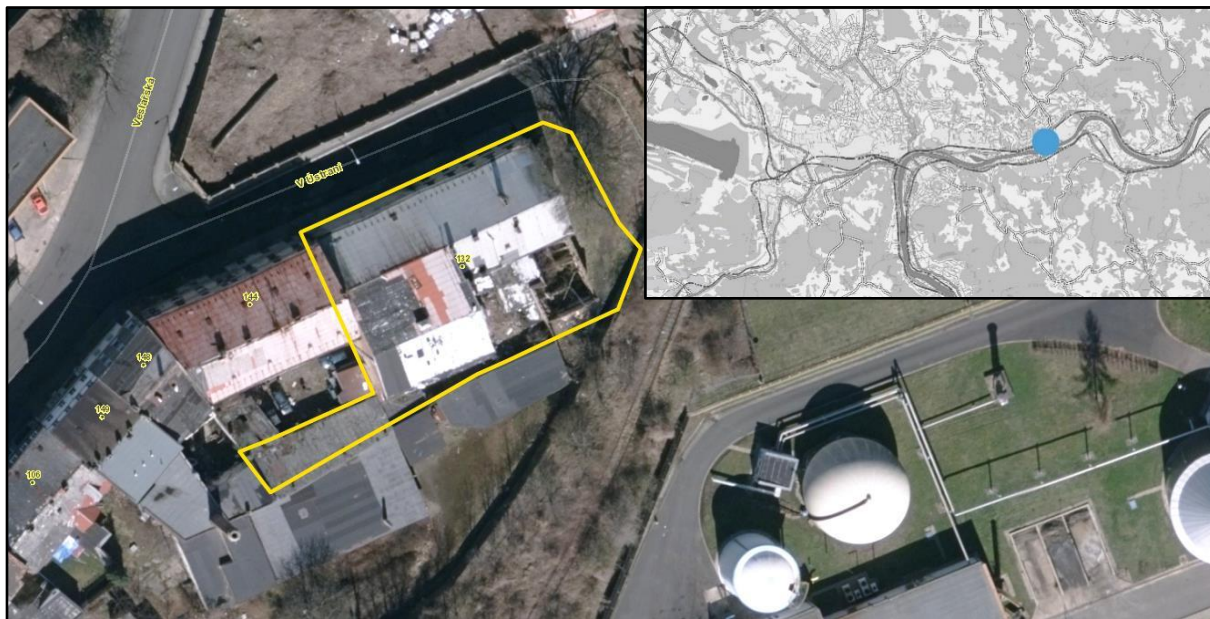

BROWNFIELDY

Objekt V Ústraní – bytový dům

Popis		Vlastnictví	
Obec	Ústí nad Labem	Vlastník	město
Katastrální území	Neštětice	Počet vlastníků	1
Ulice a č. p.	V Ústraní 132		

Základní informace

Objekt se nachází v Neštětích, což je městský obvod statutárního města Ústí nad Labem. Objekt je umístěn přibližně pět kilometrů od centra města Ústí nad Labem a nachází se v bezprostřední blízkosti průmyslové zóny TONASO.

Fotografie

Detailní informace

Identifikační číslo	73
Využití dle územního plánu	plochy skladování
Bývalé využití	bytový dům
Veřejná technická infrastruktura	kompletní
Počet parcel	1
Celková plocha	0,136 ha

Dostupnost

Centrum města	4,5 km
Nájezd na dálnici D8	7,9 km
Hlavní město Praha	66 km
Město Drážďany	49 km