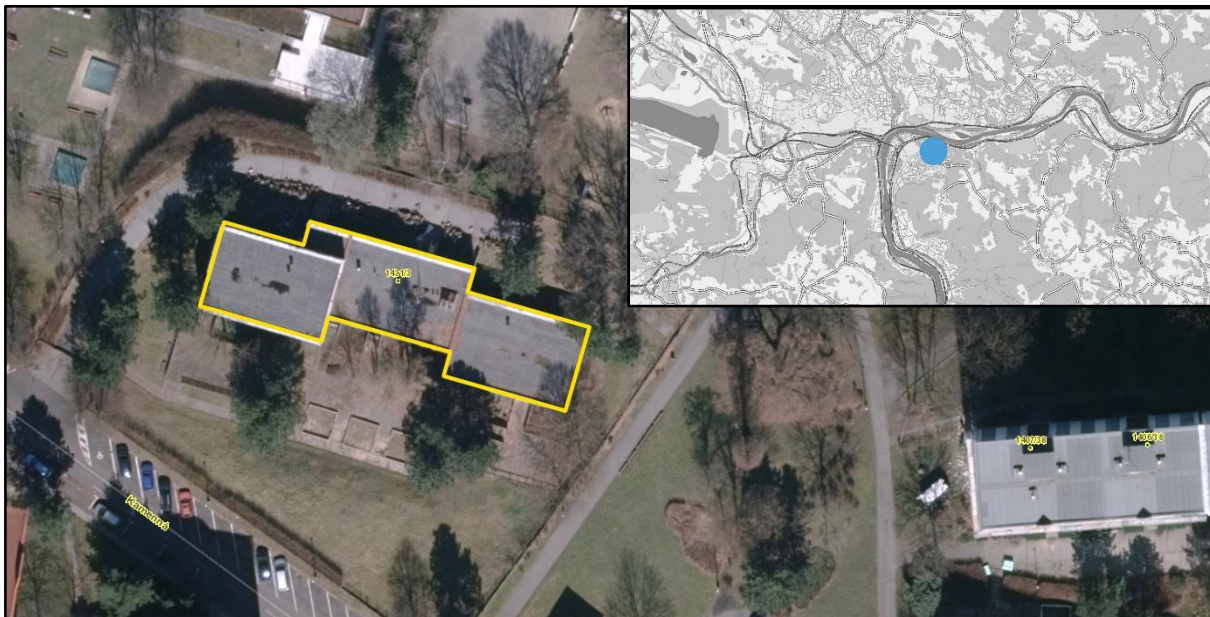

BROWNFIELDY

Objekt Kamenná - jesle

Popis		Vlastnictví	
Obec	Ústí nad Labem	Vlastník	město
Katastrální území	Střekov	Počet vlastníků	1
Ulice a č. p.	Kamenná 1431/3		

Základní informace

Objekt se nachází na sídlišti Kamenný vrch v městské části Střekov. V bezprostřední blízkosti je umístěna mateřská škola.

Fotografie

Detailní informace

Identifikační číslo	71
Využití dle územního plánu	plochy občanského vybavení – veřejná infrastruktura
Bývalé využití	jesle
Veřejná technická infrastruktura	kompletní
Počet parcel	1
Celková plocha	0,072 ha

Dostupnost

Centrum města	1,7 km
Nájezd na dálnici D8	4,9 km
Hlavní město Praha	66 km
Město Drážďany	48 km