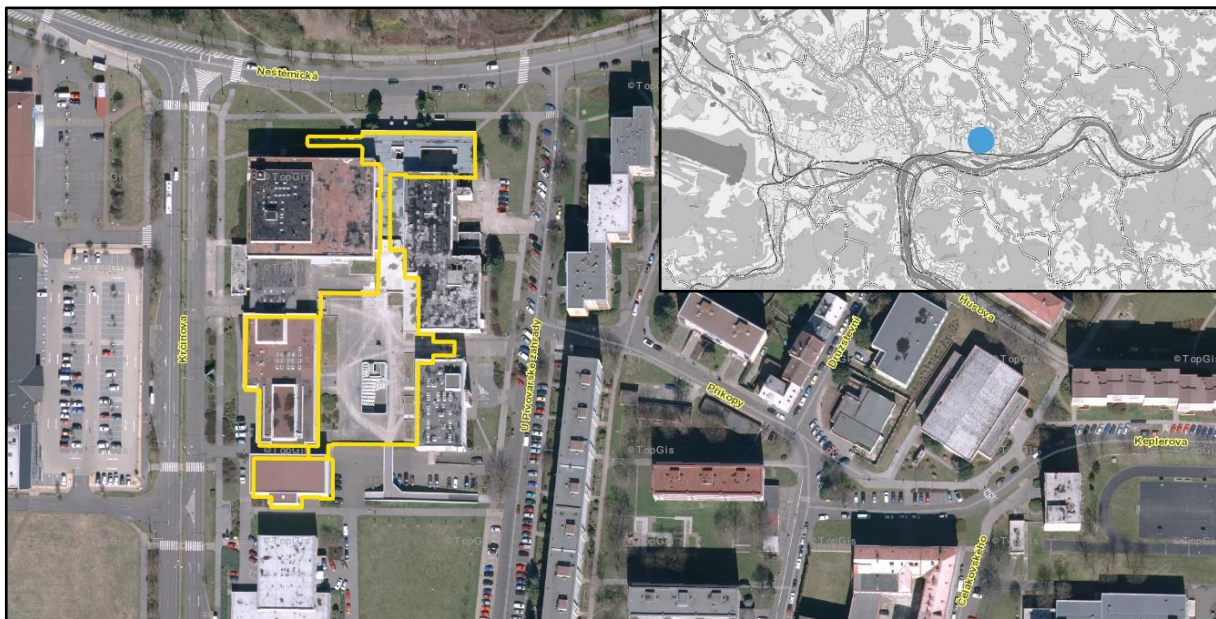

BROWNFIELDY

CORSO – kulturní dům

Popis		Vlastnictví	
Obec	Ústí nad Labem	Vlastník	město
Katastrální území	Krásné Březno	Počet vlastníků	1
Ulice a č. p.	Krčínova 801/6		

Základní informace

Areál CORSO se nachází v Krásném Březně. Areál je umístěn přibližně tři kilometry od centra města Ústí nad Labem a v bezprostřední blízkosti se nachází Katastrální úřad pro Ústecký kraj a zdravotní středisko. Objekt je z většiny nevyužívaný a zanedbaný.

Fotografie

Detailní informace

Identifikační číslo	74
Využití dle územního plánu	plochy občanského vybavení – komerční zařízení malá a střední
Bývalé využití	kulturní dům
Veřejná technická infrastruktura	kompletní
Počet parcel	4
Celková plocha	0,678 ha

Dostupnost

Centrum města	2,5 km
Nájezd na dálnici D8	6 km
Hlavní město Praha	67 km
Město Dráždany	48 km