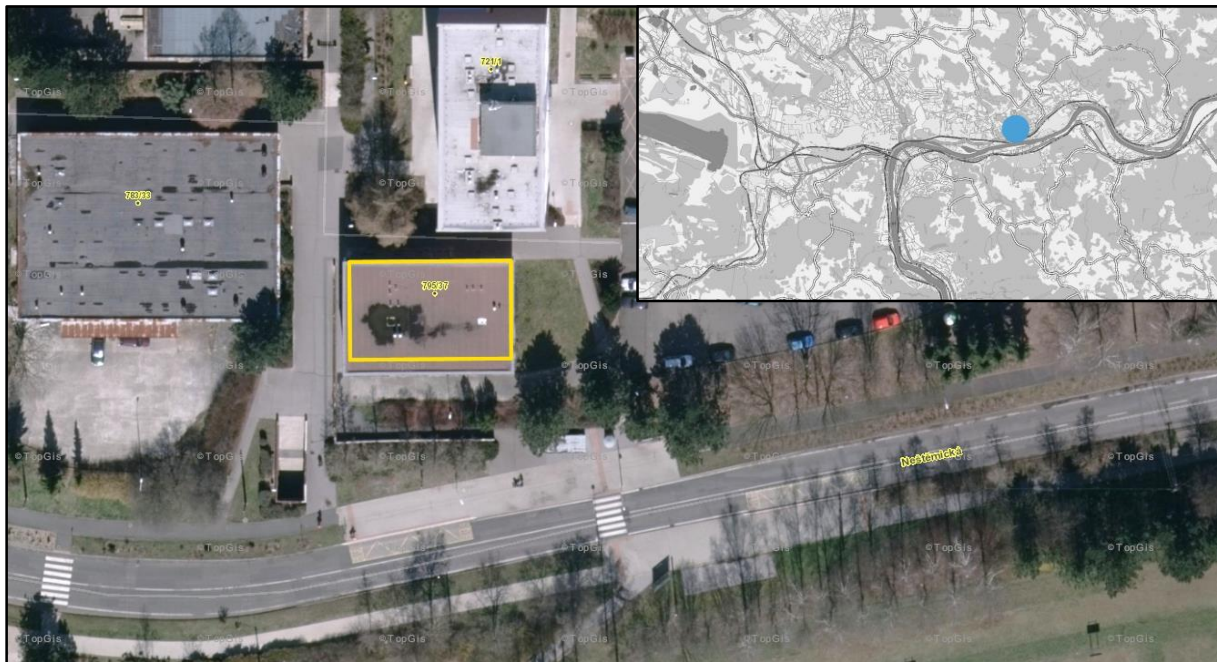

BROWNFIELDY

Objekt Neštěmická – prostory DDM

Popis		Vlastnictví	
Obec	Ústí nad Labem	Vlastník	město
Katastrální území	Krásné Březno	Počet vlastníků	1
Ulice a č. p.	Neštěmická 795/37		

Základní informace

Objekt se nachází na sídlišti Pod Vyhlídkou v městské části Krásné Březno a je umístěn přibližně tři kilometry od centra města Ústí nad Labem.

Fotografie

Detailní informace

Identifikační číslo	72
Využití dle územního plánu	plochy občanského vybavení – veřejná infrastruktura
Bývalé využití	prostory Domu dětí a mládeže
Veřejná technická infrastruktura	kompletní
Počet parcel	1
Celková plocha	0,033 ha

Dostupnost

Centrum města	3,9 km
Nájezd na dálnici D8	7,3 km
Hlavní město Praha	67 km
Město Drážďany	48 km